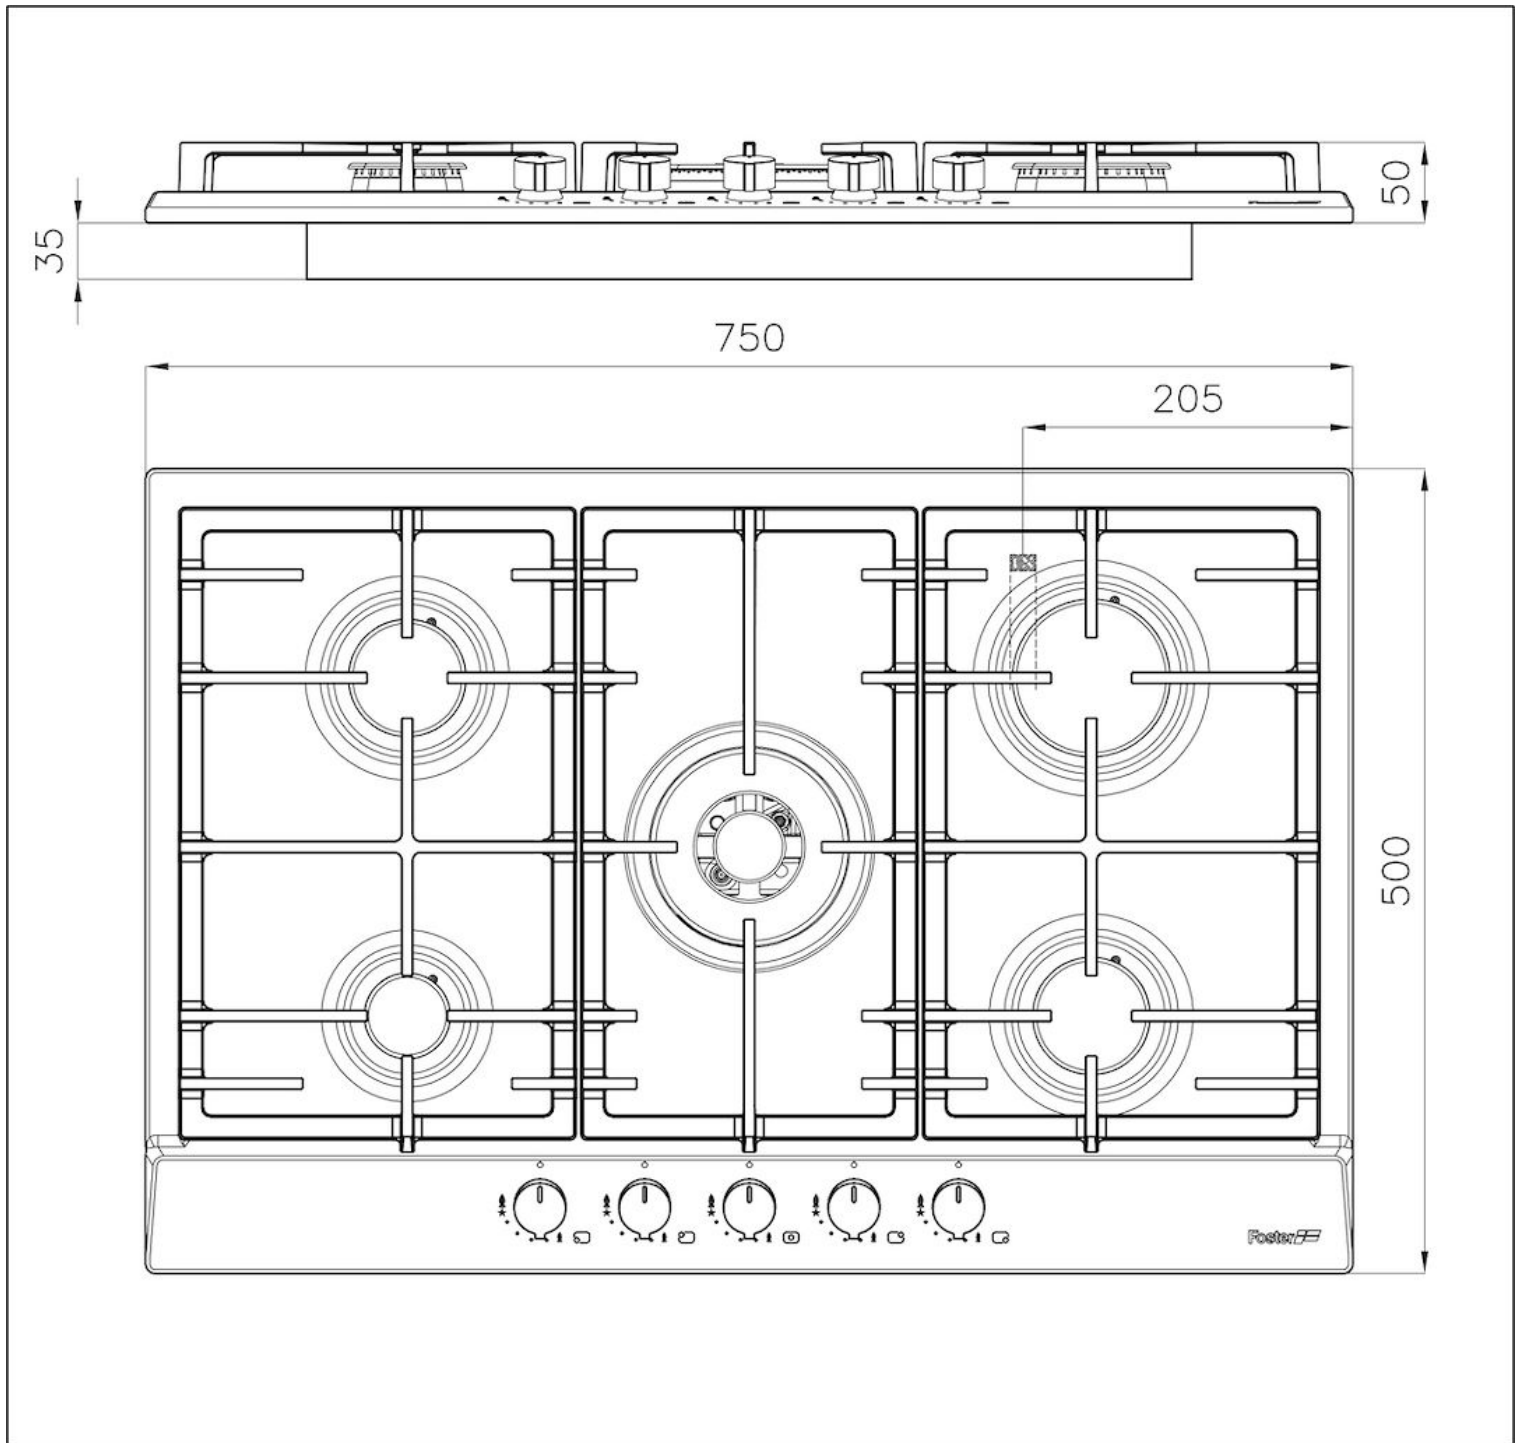

TECHNISCHE DATEN